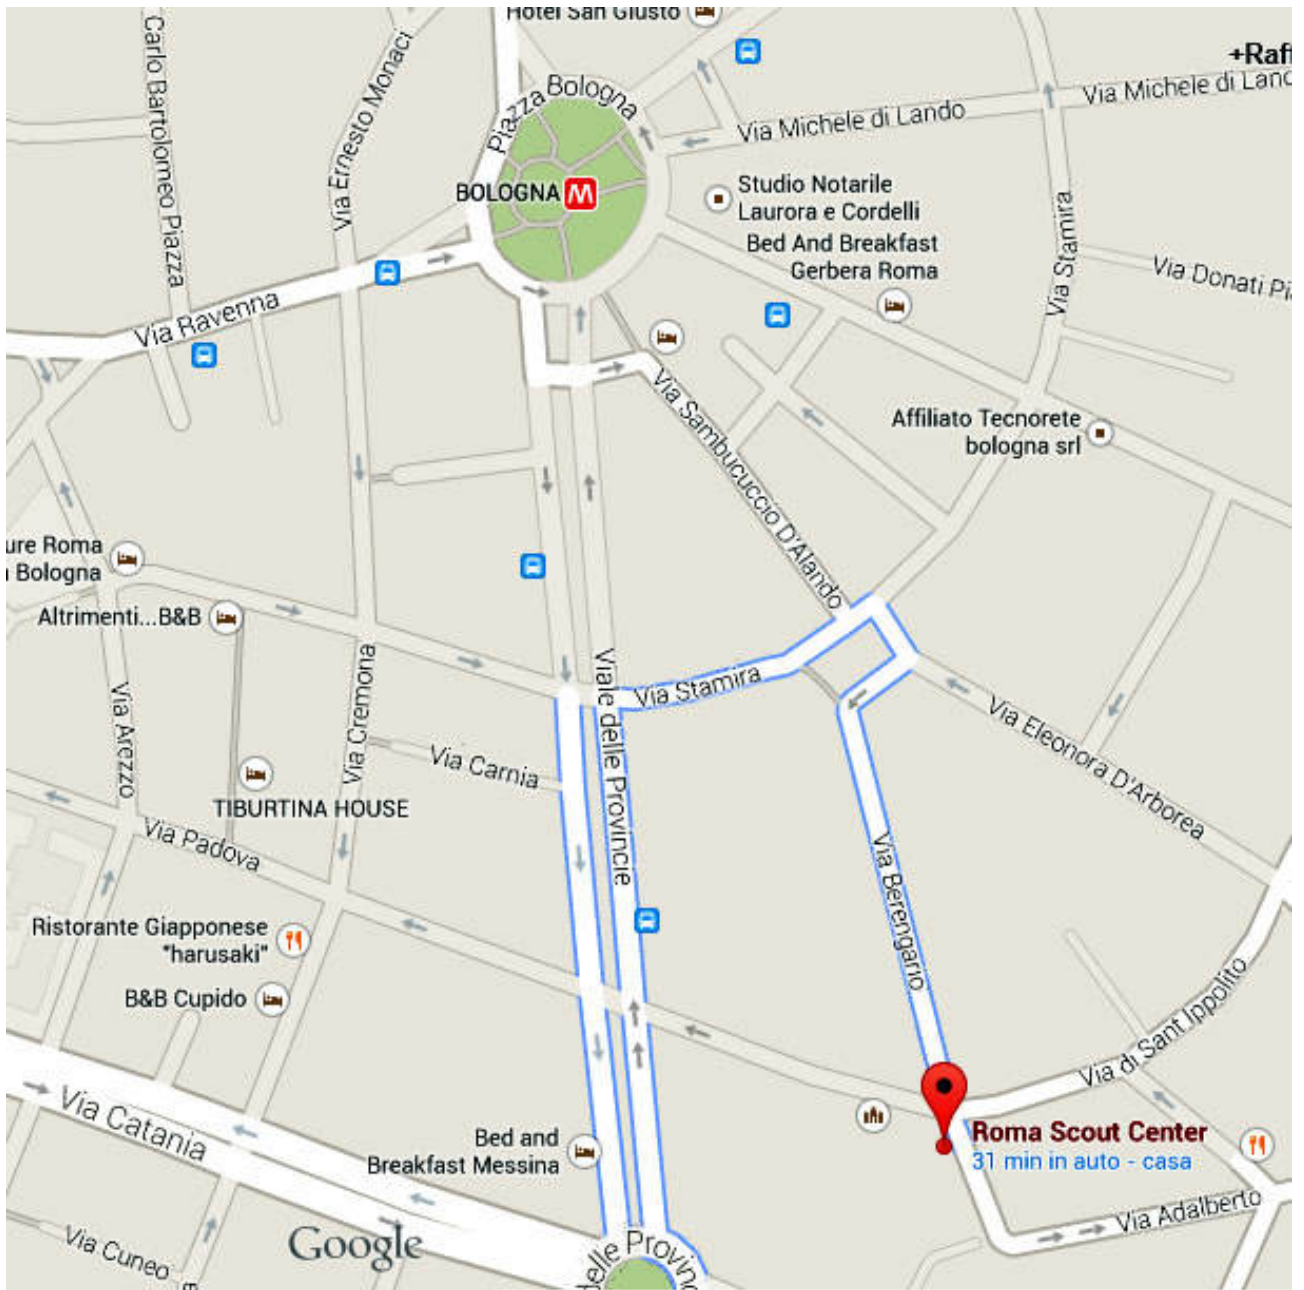

<https://www.google.it/maps/place/Roma+Scout+Center/@41.9118573,12.5197211,17z/data=!4m2!3m1!1s0x132f617beb6767d7:0xa7b95330358f5ac?hl=it>